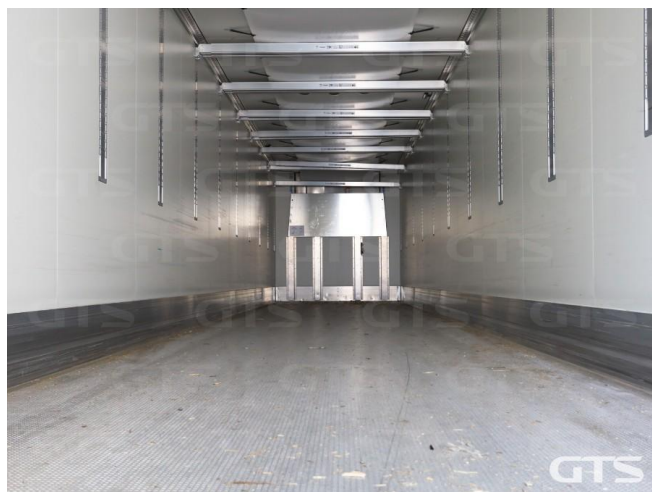

Полуприцеп-рефрижератор

Krone SD 2023 г/в

Основные характеристики

Склад: Москва север

Количество осей: 3

Марка осей: Krone

Тормоза: Дисковые

Задний портал: Ворота

Подъемная ось

Цена указана с НДС

- ХОУ: Thermo King SLXi 400

- Высота ССУ, мм: 1 130

Алюминиевый пол:

- Усиленный сзади
- Нагрузка, кг: до 5 500

Дополнительные преимущества:

Выгодный и быстрый обмен по системе трейд-ин в кратчайшие сроки!